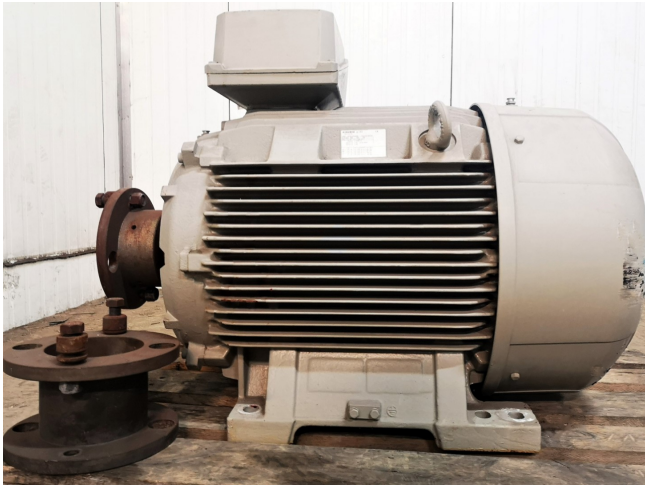

Siemens 3-MOT 1LE15012DC234AB4

Specifications

Marka	Siemens
Rodzaj	3-MOT 1LE15012DC234AB4
kW	55
RPM	985
Size & Weight	1050x550x710 mm (LxWxH)
50 Hz / 60 Hz	50 Hz // 60 Hz
Stock	1

Description

Used Siemens 3-MOT 1LE15012DC234AB4

Used Siemens 3-MOT 1LE15012DC234AB4 electric motor with 55 kW and 985 RPM at 50 Hz and 66 kW with 1185 RPM at 60 Hz. Sizes: 1050x550x710 mm (LxWxH).

SIEMENS		IE2		CE			
Made in Czech Rep.							
3-MOT 1LE15012DC234AB4			UC 1310/129073001				
IEC/EN 60034 280M		IMB3		IP55			
500kg		Th.Cl. 155(F) -20°C ≤ TAMB ≤ 40°C					
Bearing		UNIREX-N3					
DE 6317-C3		30g		Intervall: 8000h			
NE 6317-C3		30g					
V	Hz	A	kW	cosφ	NOM.EFF	1/min	IE-CL
400 Δ	50	99	55	0.86	93.1 %	985	IE2
690 Y	50	57	55	0.86	93.1 %	985	IE2
460 Δ	60	104	66	0.86	93.0 %	1185	IE1
460 Δ	60	87	55	0.85	93.6 %	1188	IE2