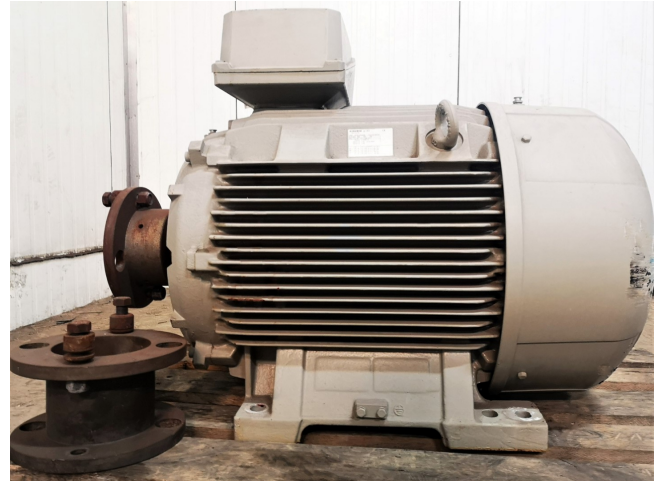

Siemens 3-MOT 1LE15012DC234AB4

Specifications

Marka	Siemens
Rodzaj	3-MOT 1LE15012DC234AB4
kW	55
RPM	985
Size & Weight	1050x550x710 mm (LxWxH)
50 Hz / 60 Hz	50 Hz // 60 Hz
Stock	1

Description

Used Siemens 3-MOT 1LE15012DC234AB4

Used Siemens 3-MOT 1LE15012DC234AB4 electric motor with 55 kW and 985 RPM at 50 Hz and 66 kW with 1185 RPM at 60 Hz. Sizes: 1050x550x710 mm (LxWxH).

SIEMENS		IE2		CE			
Made in Czech Rep.							
3-MOT 1LE15012DC234AB4			UC 1310/129073001				
IEC/EN 60034 280M		IMB3		IP55			
500kg		Th.Cl. 155(F) -20°C ≤ TAMB ≤ 40°C					
Bearing		UNIREX-N3					
DE 6317-C3		30g		Intervall: 8000h			
NE 6317-C3		30g					
V	Hz	A	kW	cosφ	NOM.EFF	1/min	IE-CL
400 Δ	50	99	55	0.86	93.1 %	985	IE2
690 Y	50	57	55	0.86	93.1 %	985	IE2
460 Δ	60	104	66	0.86	93.0 %	1185	IE1
460 Δ	60	87	55	0.85	93.6 %	1188	IE2